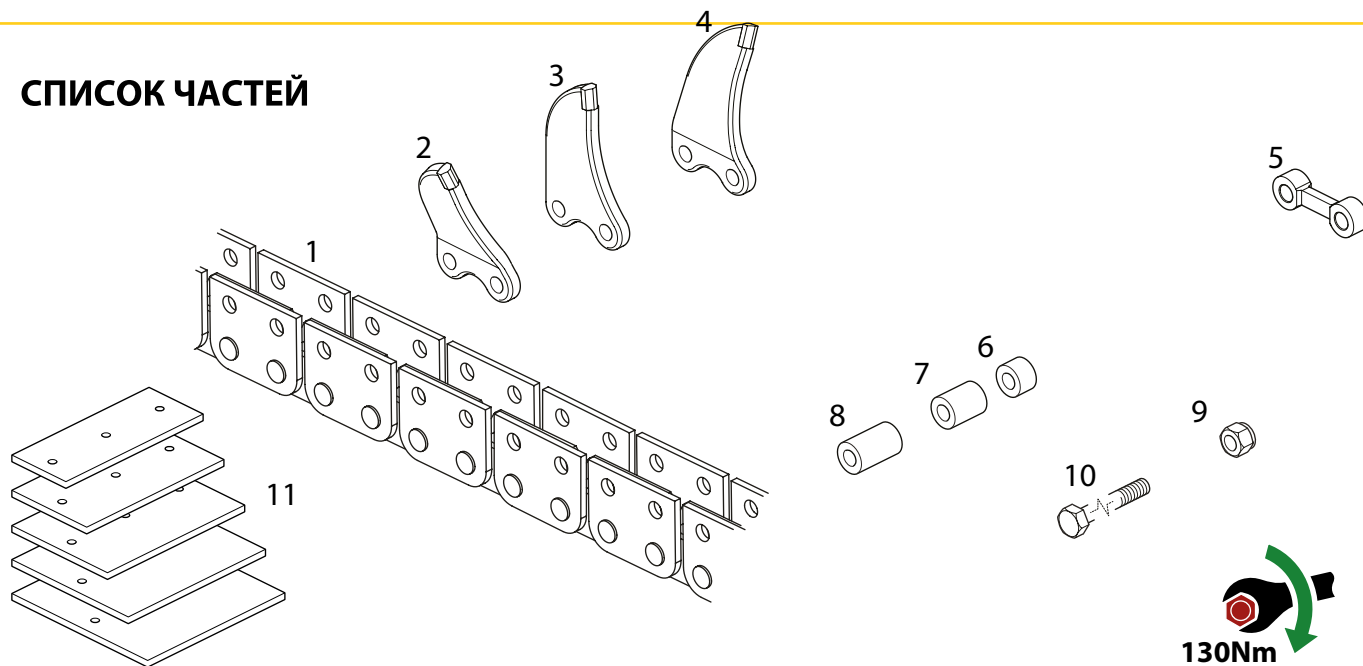

Цепь траншеекопателя TR1500x150мм «вольфрам»

СПИСОК ЧАСТЕЙ

ПОЗИЦИЯ	№ ПО КАТАЛОГУ	НАИМЕНОВАНИЕ	КОЛ-ВО
1	44-3015	Цепь TR1200 без зубьев (72 звена x 36 секции)	1
2	44-3005	Зуб TR 1200 / 1500 (xhd) абразив-правый	5
3	44-3004	Зуб TR 1200 / 1500 (xhd) абразив-центральный	33
4	44-3003	Зуб TR 1200 / 1500 (xhd) абразив-левый	5
5	44-3006	Проставка под зуб для цепи TR1200/1500 - 12,5мм	10
6	44-3011	Блок распорный звена для цепи TR1200/1500, длина - 16,5мм	12
7	44-3010	Блок распорный звена для цепи TR1200/1500, длина - 33мм	10
8	44-3009	Блок распорный звена для цепи TR1200/1500, длина - 45мм	30
9	99-9185	Гайка фиксирующая M12 10,0 оц DIN 985	86
10	99-9125-035	Болт M12x35 10.9 оц DIN 933 (резьба до шляпки) 99-9125-035	10
	99-9115-045	Болт M12x45 10.9 оц DIN 931 99-9115-045	10
	99-9115-075	Болт M12x75 10.9 оц DIN 931 99-9115-075	16
	99-9115-090	Болт M12x90 10.9 оц DIN 931 99-9115-090	20
	99-9115-100	Болт M12x100 10.9 оц DIN 931 99-9115-100	10
11	43-1058	Скребок пластиковый TR 1200/1500 - для цепи 150мм (370x125)	1