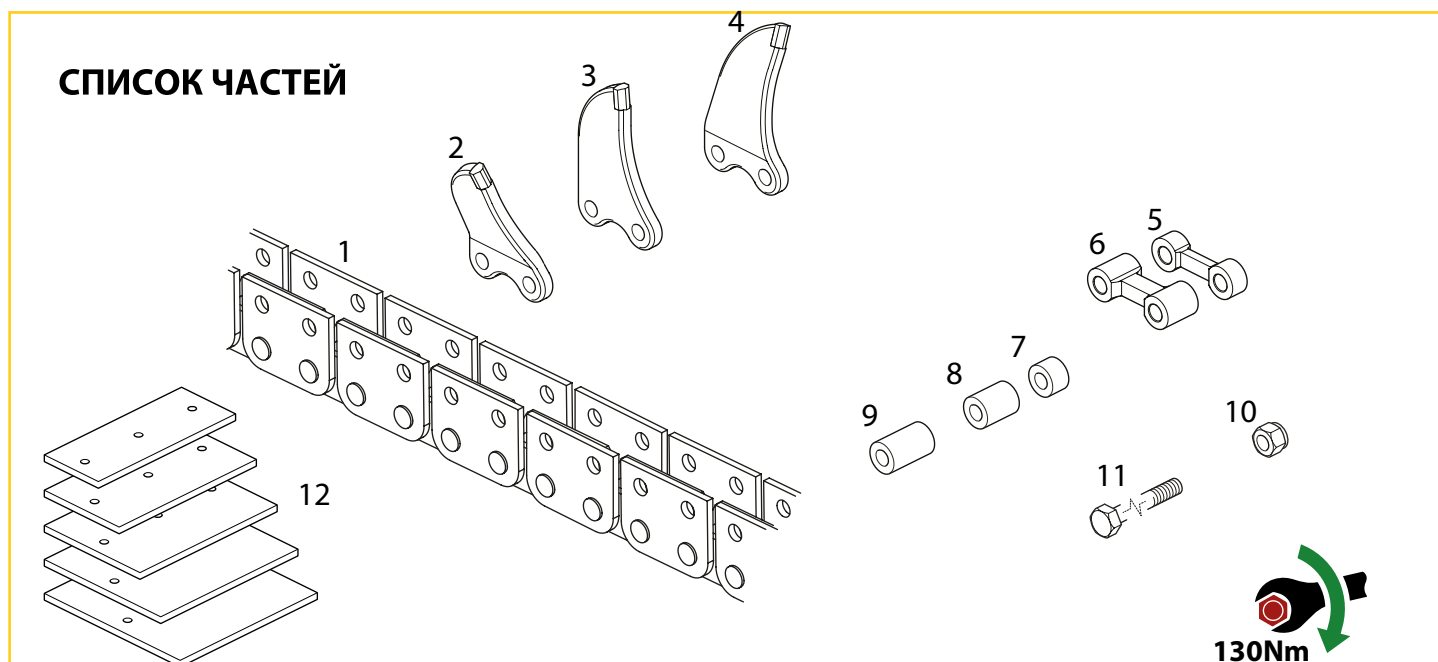

Цепь траншеекопателя TR1500x200мм «вольфрам»

ПОЗИЦИЯ	№ ПО КАТАЛОГУ	НАИМЕНОВАНИЕ	КОЛ-ВО
1	44-3015	Цепь TR1200 без зубьев (72 звена x 36 секции)	1
2	44-3005	Зуб TR 1200 / 1500 (xhd) абразив-правый	10
3	44-3004	Зуб TR 1200 / 1500 (xhd) абразив-центральный	23
4	44-3003	Зуб TR 1200 / 1500 (xhd) абразив-левый	10
5	44-3006	Проставка под зуб для цепи TR1200/1500 - 12,5мм	14
6	44-3007	Проставка под зуб для цепи TR1200/1500 - 25,4мм	8
7	44-3011	Блок распорный звена для цепи TR1200/1500, длина - 16,5мм	4
8	44-3010	Блок распорный звена для цепи TR1200/1500, длина - 33мм	8
9	44-3009	Блок распорный звена для цепи TR1200/1500, длина - 45мм	34
10	99-9185	Гайка фиксирующая M12 10,0 оц DIN 985	86
	99-9125-035	Болт M12x35 10.9 оц DIN 933 (резьба до шляпки)	20
	99-9115-045	Болт M12x45 10.9 оц DIN 931	14
	99-9115-060	Болт M12x60 10.9 оц DIN 931	8
11	99-9115-075	Болт M12x75 10.9 оц DIN 931	10
	99-9115-090	Болт M12x90 10.9 оц DIN 931	12
	99-9115-100	Болт M12x100 10.9 оц DIN 931	14
	99-9115-120	Болт M12x120 10.9 оц DIN 931	8
12	43-1059	Скребок пластиковый TR 1200/1500 - для цепи 200мм (370x175) 43-1059	1