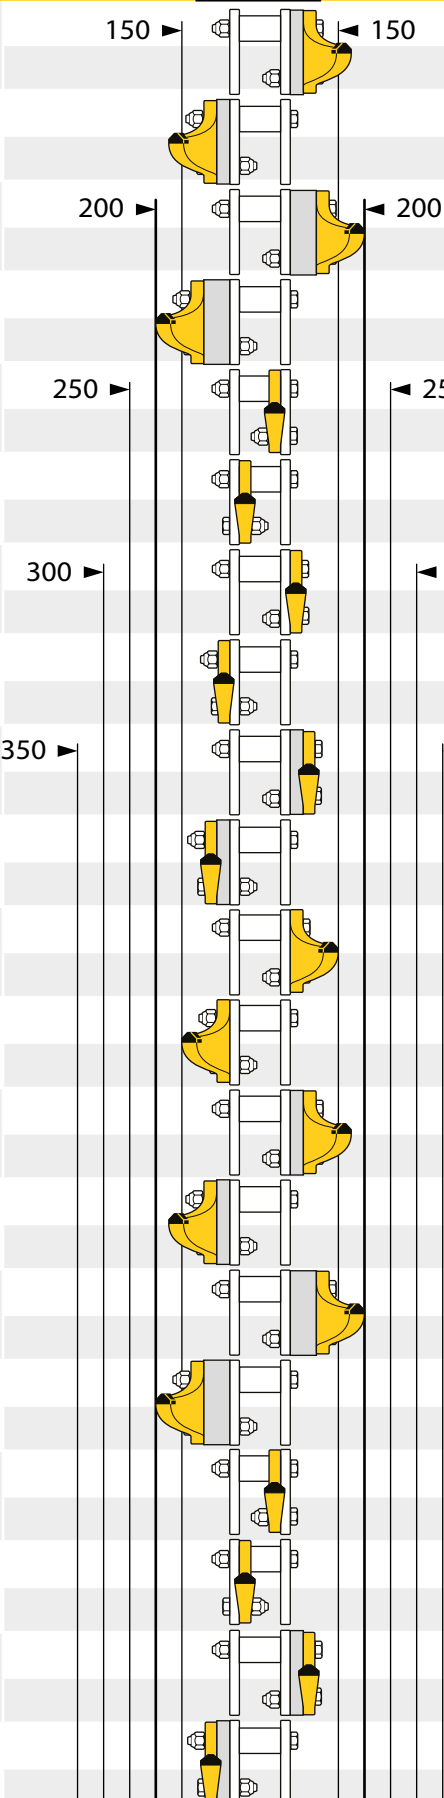

Цепь траншеекопателя TR1500x200мм «вольфрам»

№	ПРОСТАВКА	150	150	M12 БОЛТЫ		ЗУБЬЯ АБРАЗИВНЫЕ (вольфрамовые)
				ПЕРЕДНИЙ	ЗАДНИЙ	
1	-	150	150	75mm	35mm	ЦЕНТРАЛЬНЫЙ
2	-			75mm	35mm	ЦЕНТРАЛЬНЫЙ
3	-	200	200	90mm	35mm	ПРАВЫЙ
4	-			90mm	35mm	ЛЕВЫЙ
5	12.5mm	250	250	100mm	45mm	ЦЕНТРАЛЬНЫЙ
6	12.5mm			100mm	45mm	ЦЕНТРАЛЬНЫЙ
7	-	300	300	90mm	35mm	ПРАВЫЙ
8	-			90mm	35mm	ЛЕВЫЙ
9	12.5mm	350	350	100mm	45mm	ПРАВЫЙ
10	12.5mm			100mm	45mm	ЦЕНТРАЛЬНЫЙ
11	25mm			120mm	60mm	ПРАВЫЙ
12	25mm			120mm	60mm	ЛЕВЫЙ
13	-			75mm	35mm	ЦЕНТРАЛЬНЫЙ
14	-			75mm	35mm	ЦЕНТРАЛЬНЫЙ
15	-			90mm	35mm	ЦЕНТРАЛЬНЫЙ
16	-			90mm	35mm	ЦЕНТРАЛЬНЫЙ
17	12.5mm			100mm	35mm	ЦЕНТРАЛЬНЫЙ
18	12.5mm			100mm	45mm	ЦЕНТРАЛЬНЫЙ
19	-			90mm	35mm	ПРАВЫЙ
20	-			90mm	35mm	ЛЕВЫЙ

Цепь траншеекопателя TR1500x200мм «вольфрам»

№	ПРОСТАВКА	M12 БОЛТЫ		ЗУБЬЯ АБРАЗИВНЫЕ (вольфрамовые)	
		ПЕРЕДНИЙ	ЗАДНИЙ		
21	12.5mm	150	150	100mm 45mm	ПРАВЫЙ
22	12.5mm			100mm 45mm	ЛЕВЫЙ
23	25mm	200	200	120mm 60mm	ПРАВЫЙ
24	25mm			120mm 60mm	ЛЕВЫЙ
25	-	250	250	75mm 35mm	ЦЕНТРАЛЬНЫЙ
26	-			75mm 35mm	ЦЕНТРАЛЬНЫЙ
27	-	300	300	90mm 35mm	ЦЕНТРАЛЬНЫЙ
28	-			90mm 35mm	ЦЕНТРАЛЬНЫЙ
29	12.5mm	350	350	100mm 45mm	ЦЕНТРАЛЬНЫЙ
30	12.5mm			100mm 45mm	ЦЕНТРАЛЬНЫЙ
31	-			90mm 35mm	ПРАВЫЙ
32	-			90mm 35mm	ЛЕВЫЙ
33	12.5mm			100mm 45mm	ПРАВЫЙ
34	12.5mm			100mm 45mm	ЛЕВЫЙ
35	25mm			120mm 60mm	ПРАВЫЙ
36	25mm			120mm 60mm	ЛЕВЫЙ
37	-			75mm 35mm	ЦЕНТРАЛЬНЫЙ
38	-			75mm 35mm	ЦЕНТРАЛЬНЫЙ
39	12.5mm			100mm 45mm	ЦЕНТРАЛЬНЫЙ
40	12.5mm			100mm 45mm	ЦЕНТРАЛЬНЫЙ

ПЕРЕД

Цепь траншеекопателя TR1500x200мм «вольфрам»

№	ПРОСТАВКА		М12 БОЛТЫ		ЗУБЬЯ АБРАЗИВНЫЕ (вольфрамовые)
			ПЕРЕДНИЙ	ЗАДНИЙ	
41	25mm		120mm	60mm	ПРАВЫЙ
42	25mm		120mm	60mm	ЛЕВЫЙ
43	-		75mm	75mm	ЦЕНТРАЛЬНЫЙ